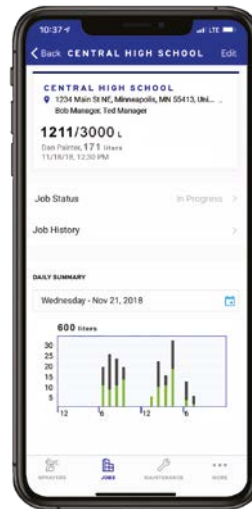

INFORMAZIONI SULL'AVANZAMENTO DEL LAVORO

Produttività su richiesta e reportistica da qualsiasi luogo

Assicurati la puntualità con i materiali necessari