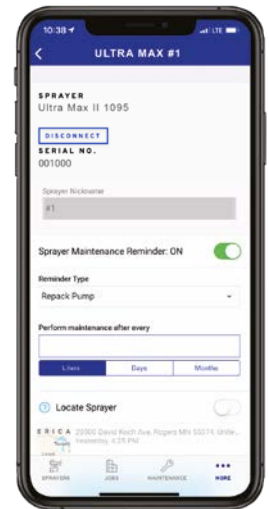

MONITORAGGIO DI OGNI SPRUZZATORE

Conoscere le posizioni esatte e la produttività oraria

Ridurre i viaggi in cantiere

INFORMAZIONI SULL'AVANZAMENTO DEL LAVORO

Produttività su richiesta e reportistica da qualsiasi luogo

Assicurati la puntualità con i materiali necessari

MASSIMIZZAZIONE DELL'UPTIME

Imposta i piani di manutenzione preventiva e ricevi gli avvisi

Assicurati che lo spruzzatore sia pronto per ogni lavoro

BLUELINK™ SEMPLIFICA LA TUA ATTIVITÀ

Ora puoi monitorare ogni spruzzatore e conoscerne posizione e produttività oraria. Puoi seguire l'avanzamento di ogni lavoro e assicurarti di essere puntuale con i materiali necessari.

Inoltre, puoi massimizzare i tempi di spruzzatura impostando programmi preventivi e la ricezione di avvisi di manutenzione.