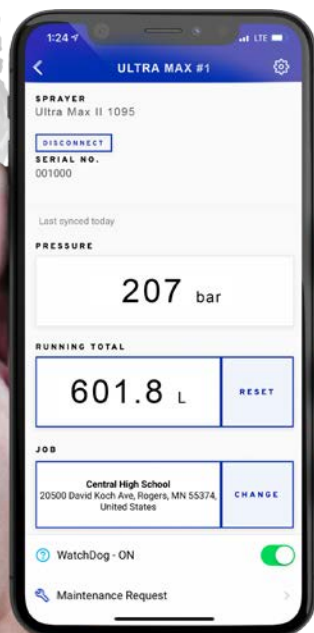

BLUELINK™ SEMPLIFICA LA TUA ATTIVITÀ

Ora puoi monitorare ogni spruzzatore e conoscerne posizione e produttività oraria. Puoi seguire l'avanzamento di ogni lavoro e assicurarti di essere puntuale con i materiali necessari.

Inoltre, puoi massimizzare i tempi di spruzzatura impostando programmi preventivi e la ricezione di avvisi di manutenzione.

NESSUN CANONE MENSILE

Potrebbero essere applicate le tariffe dell'operatore locale.

**SCARICA L'APP GRATUITA
BLUELINK™**

Accedi a www.graco.com/BlueLink
e seleziona l'app BlueLink™
per iOS o Android.

graco.com/bluelink